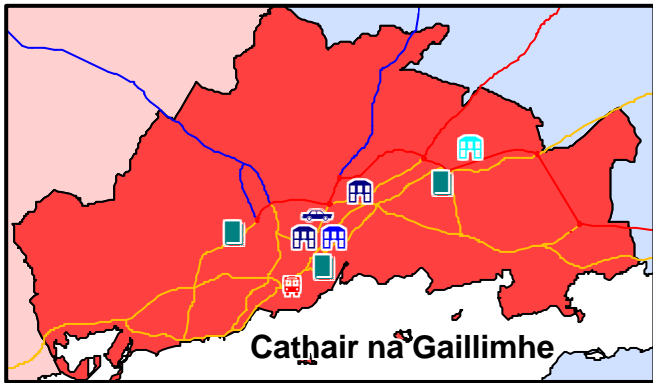

Comhairle Chontae na Gaillimhe
Ionaid Seirbhísí

-  Áras an Chontae
-  Oifig Ceantair
-  Oifig Ceantair - Seirbhísí Gaeltachta & Oileáin
-  Oifig Réigiúnach Bhéal Átha Sluaithe
-  Stáisiún Dóiteáin
-  Leabharlann
-  Seirbhísí Mótarchánach
-  NRDO
-  Ionad Athchúrsála
-  Linn Snámha
-  Comhairle Baile